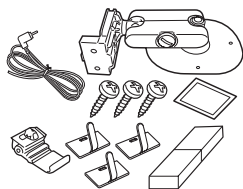

別売品のご案内

● 車載用吸盤スタンド

： CA-PTQ22D *

本機を他の車にのせかえるときにご使用ください。

● 車載用貼付スタンド

： CA-PT20D *

吸盤スタンドが取り付けられない場合、粘着テープとねじで取り付けすることができます。

● 車載用取付キット(トレイ固定方式)

： CA-PT71D

1DINスペースにナビゲーションを固定する場合にご使用ください。

● ACアダプター

： CA-PAC22D

本機を家の中で使用できます。

● シガーライターコード(12 V車対応)

： CA-P12VD6D *

本機を他の車にのせかえるときにご使用ください。

● シガーライターコード(12 V/24 V車対応)

： CA-P24VD5D *

本機を他の車にのせかえるときにご使用ください。

● パーキングブレーキ接続ケーブル (オートマチック車シフトレバー取付)

： CA-PMBX1D *

本機の走行/停車判定をパーキングブレーキに連動させたい場合にご使用ください。

※シフトレバー付のオートマチック車は、マグネットタイプで取り付けることができます。

* 印…本機にはパーキングブレーキ接続ケーブルは付属されていません。パーキングブレーキ接続ケーブルを使用する場合は、下記別売品のいずれかに同梱されているパーキングブレーキ接続ケーブル/パーキングケーブルをご使用ください。