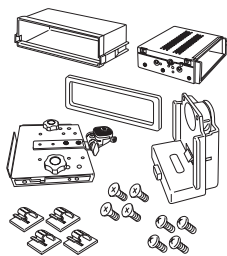

別売品のご案内

● 車載用吸盤スタンド

： CA-PTQ22D *

本機を他の車にのせかえるときにご使用ください。

● 車載用貼付スタンド

： CA-PT20D *

吸盤スタンドが取り付けられない場合、粘着テープとねじで取り付けすることができます。

● 車載用取付キット(トレイ固定方式)

： CA-PT71D

1DINスペースにナビゲーションを固定する場合にご使用ください。

● ACアダプター

： CA-PAC22D

本機を家の中で使用できます。

● シガーライターコード(12 V車対応)

： CA-P12VD6D *

本機を他の車にのせかえるときにご使用ください。

● シガーライターコード(12 V/24 V車対応)

： CA-P24VD5D *

本機を他の車にのせかえるときにご使用ください。

● パーキングブレーキ接続ケーブル (オートマチック車シフトレバー取付)

： CA-PMBX1D *

本機の走行/停車判定をパーキングブレーキに連動させたい場合にご使用ください。

※シフトレバー付のオートマチック車は、マグネットタイプで取り付けることができます。

* 印…本機にはパーキングブレーキ接続ケーブルは付属されていません。パーキングブレーキ接続ケーブルを使用する場合は、下記別売品のいずれかに同梱されているパーキングブレーキ接続ケーブル/パーキングケーブルをご使用ください。