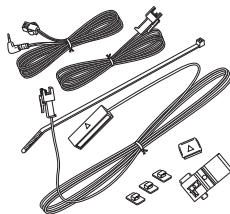

● シガーライターコード(12 V/24 V車対応)

： CA-P24VD5D *

本機を他の車にのせかえるときにご使用ください。

● パーキングブレーキ接続ケーブル (オートマチック車シフトレバー取付)

： CA-PMBX1D *

本機の走行/停車判定をパーキングブレーキに連動させたい場合にご使用ください。

※シフトレバー付のオートマチック車は、マグネットタイプで取り付けることができます。

* 印…本機にはパーキングブレーキ接続ケーブルは付属されていません。パーキングブレーキ接続ケーブルを使用する場合は、下記別売品のいずれかに同梱されているパーキングブレーキ接続ケーブル/パーキングケーブルをご使用ください。