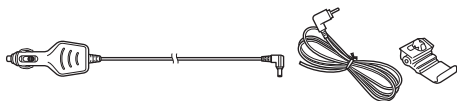

別売品のご案内

①印は“システムアップについて”(P.44)をご覧ください。

- GPS アンテナ①
CA-PN20D

- AC アダプター
CA-PAC22D

- 車載用貼付スタンド
CA-PT20D*¹

- 車載用吸盤スタンド
CA-PTQ22D*¹

- 車載用取付キット(トレイ固定方式)
CA-PT71D

- シガーライターコード (12 V 車対応)
CA-P12VD5D*¹

- シガーライターコード(12 V / 24 V 車対応)
CA-P24VD5D*¹

- パーキングブレーキ接続ケーブル
(オートマチック車シフトレバー取付)
CA-PMBX1D*²

*1 印…本機に付属されている2.5 φミニジャックコードと、別売品に付属しているパーキングブレーキ接続ケーブルは形状や配線方法が異なります。

*2 印…付属品と同等品です。