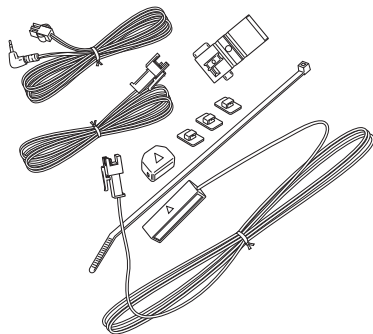

別売品のご案内

①印は“システムアップについて”(P.44)をご覧ください。

- GPS アンテナ①
CA-PN20D

- AC アダプター
CA-PAC22D

- 車載用貼付スタンド
CA-PT20D*¹

- 車載用吸盤スタンド
CA-PTQ22D*¹

- 車載用取付キット(トレイ固定方式)
CA-PT71D

- シガーライターコード (12 V 車対応)
CA-P12VD5D*¹

- シガーライターコード(12 V / 24 V 車対応)
CA-P24VD5D*¹

- パーキングブレーキ接続ケーブル
(オートマチック車シフトレバー取付)
CA-PMBX1D*²

*1 印…本機に付属されている2.5 φミニジャックコードと、別売品に付属しているパーキングブレーキ接続ケーブルは形状や配線方法が異なります。

*2 印…付属品と同等品です。