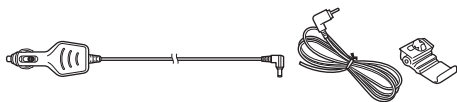

別売品のご案内

①印は“システムアップについて”(P.44)をご覧ください。

- GPS アンテナ①
CA-PN20D

- AC アダプター
CA-PAC22D

- 車載用貼付スタンド
CA-PT20D*¹

- 車載用吸盤スタンド
CA-PTQ22D*¹

- 車載用取付キット(トレイ固定方式)
CA-PT71D

- シガーライターコード (12 V 車対応)
CA-P12VD5D*¹

- シガーライターコード(12 V / 24 V 車対応)
CA-P24VD5D*¹

- パーキングブレーキ接続ケーブル
(オートマチック車シフトレバー取付)
CA-PMBX1D*²

*1 印…本機に付属されている2.5 φミニジャックコードと、別売品に付属しているパーキングブレーキ接続ケーブルは形状や配線方法が異なります。

*2 印…付属品と同等品です。