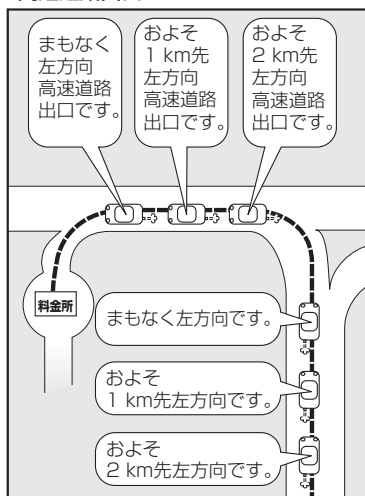

音声案内について

目的地までのルート案内時に、右左折する交差点などに近づくと自動的に音声で案内が流れます。

一般道の交差点*1

高速道路入口

* 1印…交差点名がある場合は、交差点名を音声案内します。

一般道の連続した交差点*2

高速道路出口

* 2印…交差点が連続している場合に案内します。