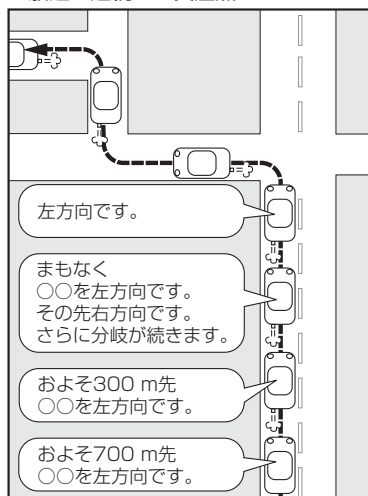

音声案内について

目的地までのルート案内時に、右左折する交差点などに近づくと自動的に音声で案内が流れます。

一般道の交差点*1

高速道路入口

* 1印…交差点名がある場合は、交差点名を音声案内します。

一般道の連続した交差点*2

高速道路出口

* 2印…交差点が連続している場合に案内します。