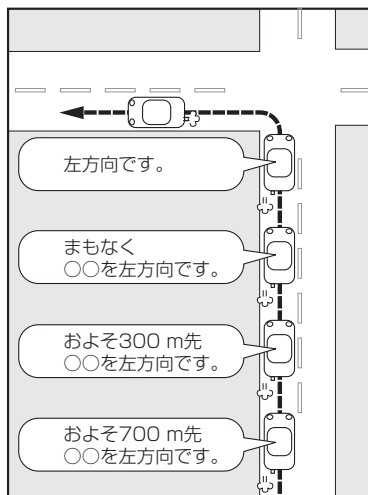

音声案内について

目的地までのルート案内時に、右左折する交差点などに近づくと自動的に音声で案内が流れます。

一般道の交差点*1

高速道路入口

* 1印…交差点名がある場合は、交差点名を音声案内します。

一般道の連続した交差点*2

高速道路出口

* 2印…交差点が連続している場合に案内します。