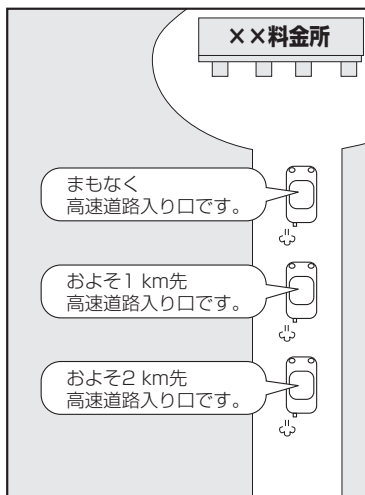

音声案内について

目的地までのルート案内時に、右左折する交差点などに近づくと自動的に音声で案内が流れます。

一般道の交差点*1

高速道路入口

* 1印…交差点名がある場合は、交差点名を音声案内します。

一般道の連続した交差点*2

高速道路出口

* 2印…交差点が連続している場合に案内します。