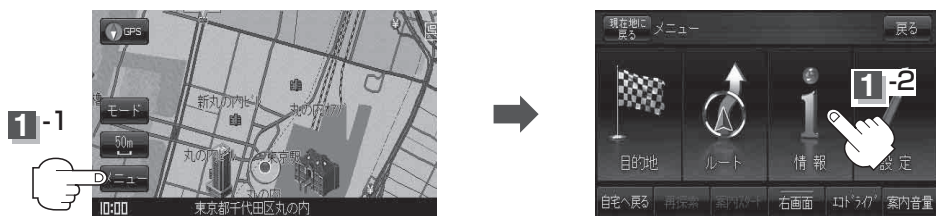

# 登録地点を削除する

**1** **メニュー** をタッチし、 **情報** をタッチする。

: サブメニュー画面が表示されます。

**2** **地点編集** をタッチする。

: 登録地点編集画面が表示されます。

**3** **自宅** または **地点** をタッチする。

: 自宅 / 登録地点情報画面が表示されます。