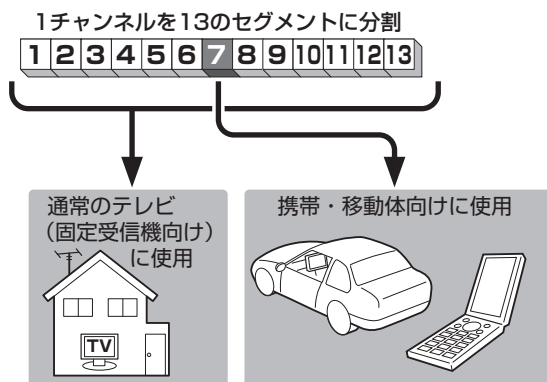

テレビ視聴

テレビ(ワンセグ)について

本機では地上デジタルテレビ放送の携帯・移動体向けサービス「ワンセグ」を見ることができます。なお、地上デジタルテレビ放送や地上デジタルテレビ放送の携帯・移動体向けサービス「ワンセグ」は、地上アナログ放送のUHF帯の電波を使用して放送されています。

※本機はワンセグ放送で緊急警報放送が始まって、自動的に電源が入る機能は持ちません。また、データ放送には対応していません。

お知らせ 「ワンセグ」サービスの詳細については、下記ホームページなどでご確認ください。
社団法人デジタル放送推進協会 <http://www.dpa.or.jp/>

ワンセグは13個のセグメントのうちの一つを使って、携帯電話などの小型機器に向けた地上デジタルテレビ放送です。ワンセグの番組内容は、12セグメントを使っている通常のテレビ(固定受信機向け)の番組内容と異なる場合があります。

周波数再編(リパック)について

2011年7月24日の地上アナログ放送終了後から、周波数再編が実施されるためチャンネル周波数が予告なく変更になる場合があります。これまで視聴できたチャンネルが映らなくなった場合は、本機で再スキャン(メニューG-10)を行ってください。

テレビ(ワンセグ)の画像について

地上デジタルテレビ放送「ワンセグ」は、各放送局から送られてくるデータをそのまま表示しています。データによって画像の大きさ(比率)が異なります。チャンネルを変えたり、CMや次の番組に変わったときなど、下記のように画像の周りや上下、左右が黒く表示されるなど、不自然な画像になる場合があります。