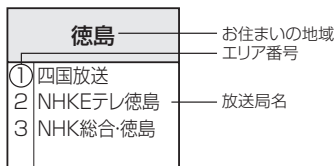

チャンネル一覧

地域設定で選択された地域の、放送局とプリセット登録されるチャンネルの組み合わせは、下記のようになります。

※他地域(旅行などのおでかけ先)の放送を受信されたときは、下記のようにならない場合があります。
割り当てられた放送が実際に開始される時期は地域により異なります。

■ 表のみかた

放送局名は放送局側の都合により変更になる場合があります。

※一度放送局を受信(視聴)すると、最新の放送局名が表示されます。