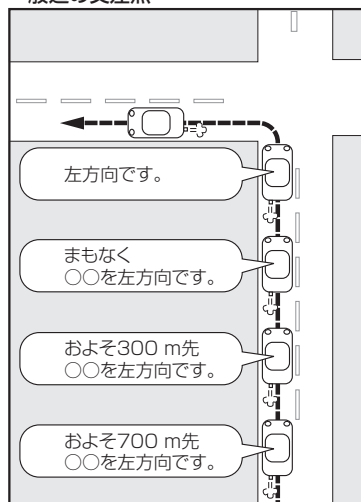

音声案内について

目的地までのルート案内時に、右左折する交差点などに近づく自動的に音声で案内が流れます。

一般道の交差点*1

* 1印…交差点名がある場合は、交差点名を音声案内します。

高速道路入口

一般道の連続した交差点*2

* 2印…連続した交差点が三つ以上続く場合に案内します。

高速道路出口