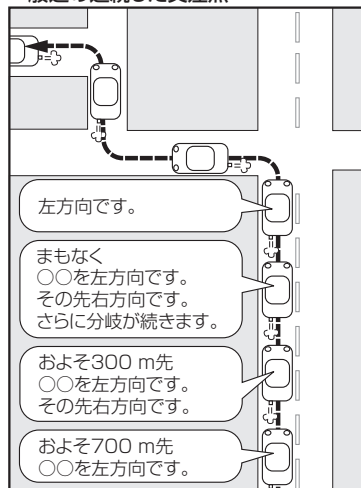

音声案内について

目的地までのルート案内時に、右左折する交差点などに近づく自動的に音声で案内が流れます。

一般道の交差点*1

* 1印…交差点名がある場合は、交差点名を音声案内します。

高速道路入口

一般道の連続した交差点*2

* 2印…連続した交差点が三つ以上続く場合に案内します。

高速道路出口