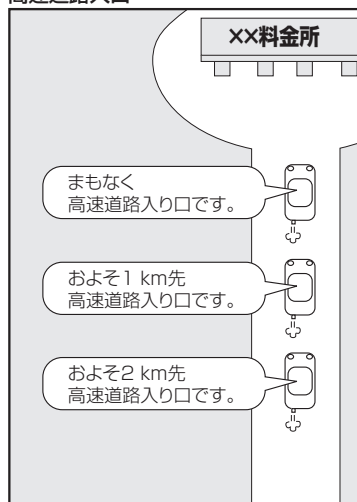

音声案内について

目的地までのルート案内時に、右左折する交差点などに近づく自動的に音声で案内が流れます。

一般道の交差点*1

* 1印…交差点名がある場合は、交差点名を音声案内します。

高速道路入口

一般道の連続した交差点*2

* 2印…連続した交差点が三つ以上続く場合に案内します。

高速道路出口