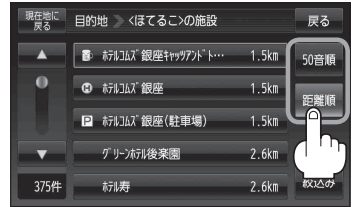

順番を並び替えて表示する

リストに表示される施設の並び順を替えることができます。

1 C-10手順 **1**、**2** に従って操作し、
並べたい順 (**50音順** / **距離順**) を選んで
タッチする。

50音順 …50音順に表示

距離順 …地図上の直線距離で現在地から近い順に表示

(例) 距離順で表示

目的地を探す

お知らせ 50音順で並び替えた場合、施設名によっては正しく50音順に並び替わらないことがあります。

施設の名前から目的地を探す [50音]