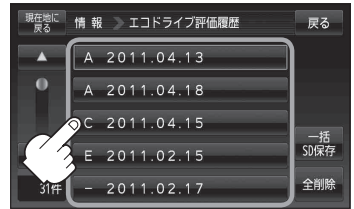

3 SDカードへ保存または一括保存する。

■ 選択した評価履歴を保存する場合

- ① SDカードへ保存したい履歴を選びタッチする。
 : エコドライブ評価履歴の詳細画面が表示されます。

(例)エコドライブ評価履歴画面

- ② SDへ保存 をタッチする。

: 選択された日の評価履歴をSDカードへ保存してもいいかどうかのメッセージが表示されるので **はい** をタッチすると履歴を保存し、**OK** をタッチするとエコドライブ評価履歴の詳細画面に戻ります。

(例)エコドライブ評価履歴の詳細画面

情報を見る・
設定する

■ 評価履歴を一括保存する場合

- ① **一括SD保存** をタッチする。
 : 保存されている全ての評価履歴をSDカードへ保存してもいいかどうかのメッセージが表示されるので **はい** をタッチすると履歴を保存し、**OK** をタッチするとエコドライブ評価履歴画面に戻ります。

(例)エコドライブ評価履歴の詳細画面

エコドライブ情報について