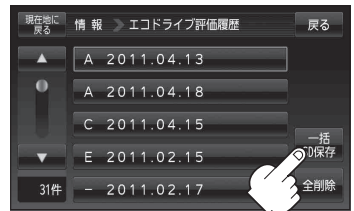

(例)エコドライブ評価履歴の詳細画面

情報を見る・
設定する

■ 評価履歴を一括保存する場合

- ① **一括SD保存** をタッチする。
 : 保存されている全ての評価履歴をSDカードへ保存してもいいかどうかのメッセージが表示されるので **はい** をタッチすると履歴を保存し、**OK** をタッチするとエコドライブ評価履歴画面に戻ります。

(例)エコドライブ評価履歴の詳細画面

エコドライブ情報について