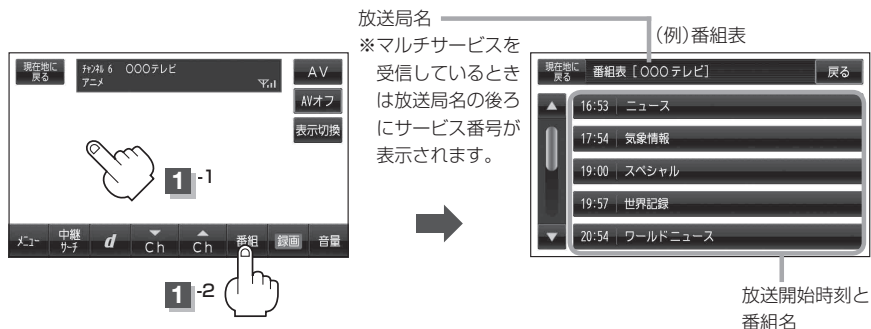

番組表を見る

受信中のチャンネルの電子番組表(EPG)を表示し、現在放送中の番組や今後放送される番組を確認したり、番組の詳細情報を見ることができます。

1 画面をタッチし、**番組**をタッチする。

：番組表が表示されます。

※さらに番組の詳細情報を確認する場合は、下記手順**2**へ進んでください。
番組の詳細情報を確認しない場合は、下記手順**3**へ進んでください。

2 番組表の中から詳細内容を確認したい番組をタッチする。

：番組詳細画面が表示され、内容確認ができます。

3 番組表を確認したら、**戻る**をタッチすると受信画面に戻る。

お知らせ 他の放送局の番組表を表示したい場合は、受信画面で表示したい放送局に選局し直す必要があります。