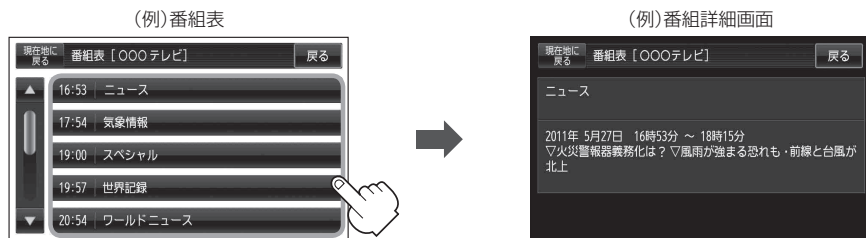

番組表を見る

受信中のチャンネルの電子番組表(EPG)を表示し、現在放送中の番組や今後放送される番組を確認したり、番組の詳細情報を見ることができます。

1 画面をタッチし、**番組**をタッチする。

：番組表が表示されます。

※さらに番組の詳細情報を確認する場合は、下記手順**2**へ進んでください。
番組の詳細情報を確認しない場合は、下記手順**3**へ進んでください。

2 番組表の中から詳細内容を確認したい番組をタッチする。

：番組詳細画面が表示され、内容確認ができます。

3 番組表を確認したら、**戻る**をタッチすると受信画面に戻る。

お知らせ 他の放送局の番組表を表示したい場合は、受信画面で表示したい放送局に選局し直す必要があります。