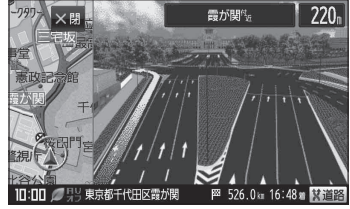

リアル3D交差点を表示

ルート案内時、交差点を立体的(リアルデザイン)で案内します。

- ☞ 「ルート案内画面の設定をする」F-17
- ※一部都市の交差点でリアル3D交差点を表示します。

詳しい交通情報を教えてくれる

FM VICS対応

本機を車載用としてご使用の場合は、文字、図形、地図表示で渋滞情報サービスを受けることができます。

一方通行表示

縮尺スケールが詳12 m / 詳25 mのとき、一方通行の規制を道路上に表示します。

町並みをリアルに表示してくれる

遠くまで見渡せる視点で立体的に表示

上空より進行方向前方を見下ろす角度で、現在位置周辺を表示(3D地図)します。

- ☞ 「地図表示(方位)を切り換える」B-16

色分けした地図表示

お客様のお好みに地図の色を選ぶことができます。

- ☞ 「昼夜切り換え / 地図の色を設定する」F-8

パソコンなどからSDメモリーカードに保存した音楽ファイル(MP3 / WMA) / 画像ファイル(JPEG)を再生することができます。

- ☞ 「音楽再生」H-1 / 「画像再生」K-1

地上デジタル放送(ワンセグ)

地上デジタル放送の携帯・移動体向けサービス「ワンセグ」を見ることができます。映像や音声によるテレビ放送のほかに、便利な情報をお知らせするデータ放送、緊急警報放送も受信することができます。

- ☞ 「データ放送を利用する」I-17

番組表表示

各放送局のテレビ番組表を表示することができます。

音声字幕機能

音声の種類や字幕を表示するように設定することができます。