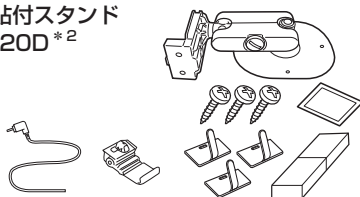

別売品のご案内

別売品は販売店でお買い求めいただけます。

①～⑤は「システムアップについて」L-63をご覧ください。

- GPS アンテナ ①
CA-PN20D

- ワンセグ用フィルムアンテナ ②
CA-PDTNF26D

- SSD ポータブルカーナビゲーション用
リモコン ③
CA-PRSD1D

- AC アダプター ④
CA-PAC22D

- アンテナ変換ケーブル ⑤
CA-PANX1D

- VICS アンテナ(ケーブルタイプ)
CA-PVAN10D *1

- パーキングブレーキ接続ケーブル
(オートマチック車シフトレバー取付)
CA-PMBX1D *2

- 車載用貼付スタンド
CA-PT20D *2

- 車載用吸盤スタンド
CA-PTQ22D *2

- シガーライターコード(12 V車対応)
CA-P12VD5D *2

- シガーライターコード(12 V/24 V車対応)
CA-P24VD5D *2