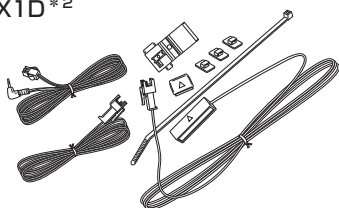

別売品のご案内

別売品は販売店でお買い求めいただけます。

①～⑤は「システムアップについて」L-63をご覧ください。

- GPS アンテナ ①
CA-PN20D

- ワンセグ用フィルムアンテナ ②
CA-PDTNF26D

- SSD ポータブルカーナビゲーション用
リモコン ③
CA-PRSD1D

- AC アダプター ④
CA-PAC22D

- アンテナ変換ケーブル ⑤
CA-PANX1D

- VICS アンテナ(ケーブルタイプ)
CA-PVAN10D *1

- パーキングブレーキ接続ケーブル
(オートマチック車シフトレバー取付)
CA-PMBX1D *2

- 車載用貼付スタンド
CA-PT20D *2

- 車載用吸盤スタンド
CA-PTQ22D *2

- シガーライターコード(12 V車対応)
CA-P12VD5D *2

- シガーライターコード(12 V/24 V車対応)
CA-P24VD5D *2