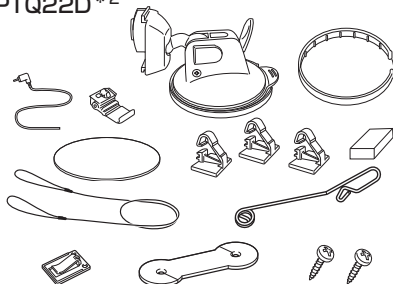

- VICS アンテナ(ケーブルタイプ)
CA-PVAN10D *1

- パーキングブレーキ接続ケーブル
(オートマチック車シフトレバー取付)
CA-PMBX1D *2

- 車載用貼付スタンド
CA-PT20D *2

- 車載用吸盤スタンド
CA-PTQ22D *2

- シガーライターコード(12 V車対応)
CA-P12VD5D *2

- シガーライターコード(12 V/24 V車対応)
CA-P24VD5D *2