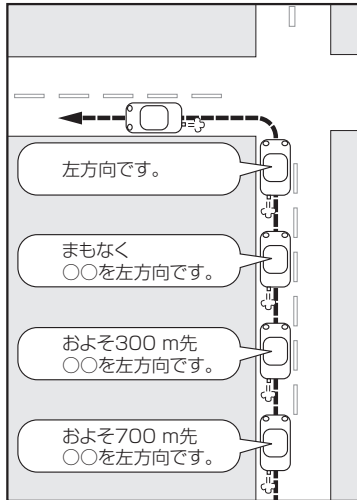

目的地までのルート案内時に、右左折する交差点などに近づく自動的に音声で案内が流れます。

一般道の交差点*1

* 1印…交差点名がある場合は、交差点名を音声案内します。

高速道路入口

一般道の連続した交差点*2

* 2印…連続した交差点が三つ以上続く場合に案内します。

高速道路出口