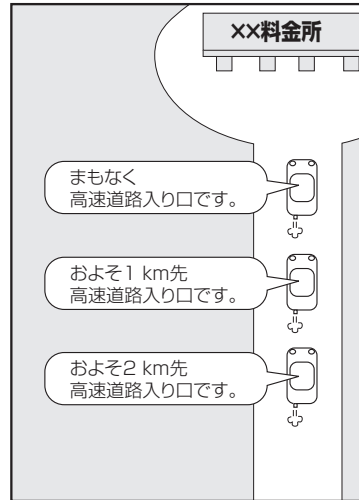

目的地までのルート案内時に、右左折する交差点などに近づく自動的に音声で案内が流れます。

一般道の交差点*1

* 1印…交差点名がある場合は、交差点名を音声案内します。

高速道路入口

一般道の連続した交差点*2

* 2印…連続した交差点が三つ以上続く場合に案内します。

高速道路出口