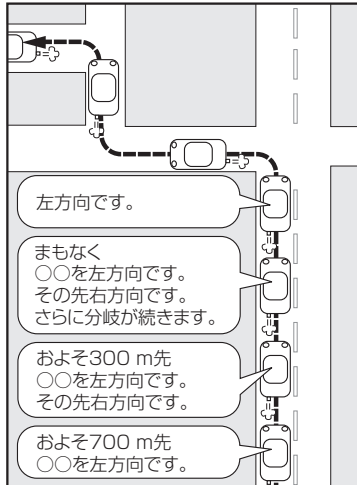

目的地までのルート案内時に、右左折する交差点などに近づく自動的に音声で案内が流れます。

一般道の交差点*1

* 1印…交差点名がある場合は、交差点名を音声案内します。

高速道路入口

一般道の連続した交差点*2

* 2印…連続した交差点が三つ以上続く場合に案内します。

高速道路出口