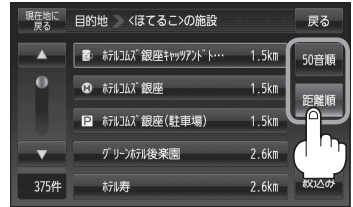

順番を並び替えて表示する

リストに表示される施設の並び順を替えることができます。

1 C-10手順 **1**、**2** に従って操作し、
並べたい順（**50音順** / **距離順**）を選んで
タッチする。

50音順 …50音順に表示

距離順 …地図上の直線距離で現在地から近い順に表示

(例) 距離順で表示

目的地を探す

施設の名前から目的地を探す [50音]