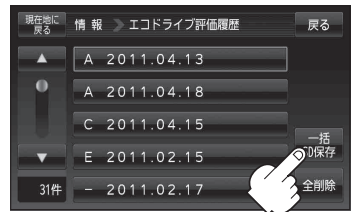

(例)エコドライブ評価履歴の詳細画面

情報を見る・設定する

■ 評価履歴を一括保存する場合

- ① 一括SD保存 をタッチする。

: 保存されている全ての評価履歴をSDメモリーカードへ保存してもいいかどうかのメッセージが表示されるので **はい** をタッチすると履歴を保存し、**OK** をタッチするとエコドライブ評価履歴画面に戻ります。

(例)エコドライブ評価履歴の詳細画面

「エコドライブ情報について」

4