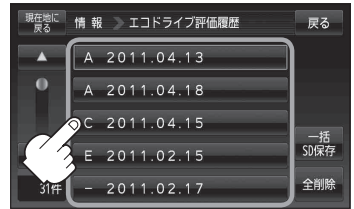

3

SDメモリーカードへ保存または一括保存する。

■ 選択した評価履歴を保存する場合

- ① SDメモリーカードへ保存したい履歴を選びタッチする。

: エコドライブ評価履歴の詳細画面が表示されます。

(例)エコドライブ評価履歴画面

- ② SDへ保存 をタッチする。

: 選択された日の評価履歴をSDメモリーカードへ保存してもいいかどうかのメッセージが表示されるので **はい** をタッチすると履歴を保存し、**OK** をタッチするとエコドライブ評価履歴の詳細画面に戻ります。

(例)エコドライブ評価履歴の詳細画面

情報を見る・設定する

■ 評価履歴を一括保存する場合

- ① 一括SD保存 をタッチする。

: 保存されている全ての評価履歴をSDメモリーカードへ保存してもいいかどうかのメッセージが表示されるので **はい** をタッチすると履歴を保存し、**OK** をタッチするとエコドライブ評価履歴画面に戻ります。

(例)エコドライブ評価履歴の詳細画面

「エコドライブ情報について」

4