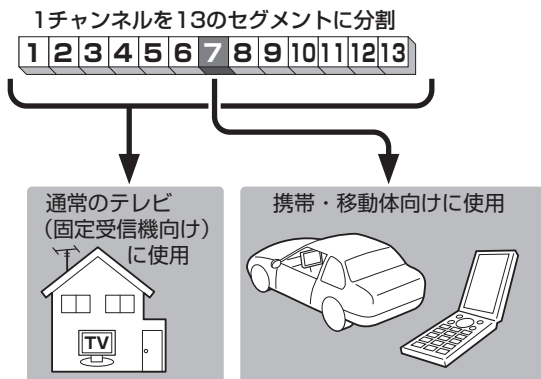

ワンセグについて

本機では地上デジタルテレビ放送の携帯・移動体向けサービス「ワンセグ」を見ることができます。なお、地上デジタルテレビ放送や地上デジタルテレビ放送の携帯・移動体向けサービス「ワンセグ」は、地上アナログ放送のUHF帯の電波を使用して放送されています。

お知らせ 「ワンセグ」サービスの詳細については、下記ホームページなどでご確認ください。
社団法人 デジタル放送推進協会 <http://www.dpa.or.jp/>

オーディオ
はじめに

ブレイクストファイル(M3U) / WPL(PLUNSN) / PLUNSN

ワンセグは13個のセグメントのうちの一つを使って、携帯電話などの小型機器に向けた地上デジタルテレビ放送です。

ワンセグの番組内容は、12セグメントを使っている通常のテレビ(固定受信機向け)の番組内容と異なる場合があります。

周波数再編(リパック)について

2011年7月24日の地上アナログ放送終了後から、周波数再編が実施されるためチャンネル周波数が予告なく変更になる場合があります。これまで視聴できたチャンネルが映らなくなった場合は、本機で再スキャン(メニュー11)を行ってください。

マルチサービスについて

マルチサービスとは、1つの放送局が同じ周波数で複数の番組(サービス)を放送している運用形態のことです。番組内容は放送局によって異なりますが、地域や時間帯によっては、放送されていないことがあります。

ワンセグの画像について

地上デジタルテレビ放送「ワンセグ」は、各放送局から送られてくるデータをそのまま表示しています。データによって画像の大きさ(比率)が異なります。チャンネルを変えたり、CMや次の番組に変わったときなど、下記のように画像の周りや左右、上下が黒く表示されるなど、不自然な画像になる場合があります。