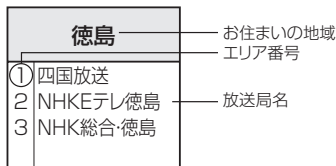

チャンネル一覧

地域設定で選択された地域の、放送局とプリセット登録されるチャンネルの組み合わせは、下記のようになります。

※他地域(旅行などのおでかけ先)の放送を受信されたときは、下記のようにならない場合があります。割り当てられた放送が実際に開始される時期は地域により異なります。

■ 表のみかた

放送局名は放送局側の都合により変更になる場合があります。

※一度放送局を受信(視聴)すると、最新の放送局名が表示されます。