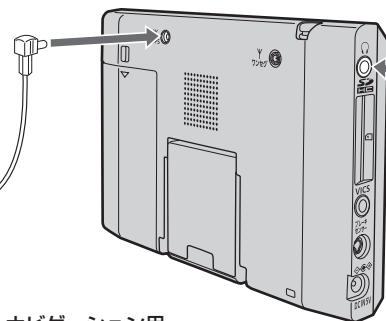

システムアップについて

①～⑤は別売品、⑥、⑦は市販品です。(下記番号と説明をご覧ください。)

※別売品につきましては「別売品のご案内」8、9ページをご覧ください。

① **別売**

GPSアンテナ
(CA-PN20D)

GPSアンテナ端子へ

ヘッドホン
端子へ

⑦ **市販**

ヘッドホン

③ **別売**

SSDポータブルカーナビゲーション用
リモコン
(CA-PRSD1D)

車でテレビ(ワンセグ)を見る

車に別売のワンセグ用フィルムアンテナ(CA-PDTNF26D)を使用してテレビ(ワンセグ)の映像を見ることができます。

ワンセグ用アンテナ端子

アンテナケーブル端子

② **別売**