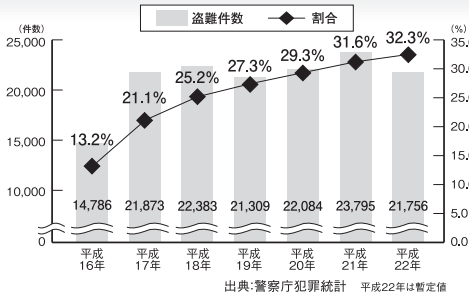

カーナビゲーションを購入された皆様に伝えたいことがあります

今カーナビが危ない!

全国で24分に1台のカーナビが盗難被害に遭っています。

カーナビゲーションの盗難被害状況

部品ねらい被害におけるカーナビ盗難の件数と割合

出典:警察庁犯罪統計 平成22年は暫定値