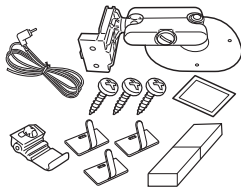

別売品のご案内

別売品は販売店でお買い求めいただけます。

- 車載用貼付スタンド
: CA-PT20D*

吸盤スタンドが取り付けられない場合、粘着テープとねじで取り付けることができます。

- 車載用取付キット(トレイ固定方式)
: CA-PT71D

1DNスペースにナビゲーションを固定する場合にご使用ください。

- シガーライターコード(12V車対応)
: CA-P12VD5D*

本機を他の車にのせかえるときにご使用ください。

- シガーライターコード(12V/24V車対応)
: CA-P24VD5D*

本機を他の車にのせかえるときにご使用ください。

- パーキングブレーキ接続ケーブル
(オートマチック車シフトレバー取付)
: CA-PMBX1D*

本機の走行/停車判定をパーキングブレーキに連動させたい場合に、ご使用ください。

※シフトレバー付のオートマチック車は、マグネットタイプで取り付けることができます。

- ACアダプター
: CA-PAC22D

本機を家の中で使用できます。

- 車載用吸盤スタンド
: CA-PTQ22D*

本機を他の車にのせかえるときにご使用ください。

*印…本機にはパーキングブレーキ接続ケーブルは付属されていません。パーキングブレーキ接続ケーブルを使用する場合は、下記別売品のいずれかに同梱されているパーキングブレーキ接続ケーブル/パーキングケーブルをご使用ください。

- ・ CA-PT20D
- ・ CA-PT24VD5D
- ・ CA-PTQ22D
- ・ CA-PMBX1D
- ・ CA-P12VD5D