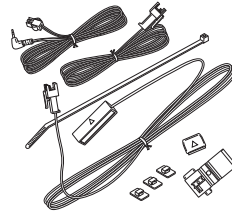

別売品のご案内

別売品は販売店でお買い求めいただけます。

- 車載用貼付スタンド
: CA-PT20D*

吸盤スタンドが取り付けられない場合、粘着テープとねじで取り付けることができます。

- 車載用取付キット(トレイ固定方式)
: CA-PT71D

1DNスペースにナビゲーションを固定する場合にご使用ください。

- シガーライターコード(12V車対応)
: CA-P12VD5D*

本機を他の車にのせかえるときにご使用ください。

- シガーライターコード(12V/24V車対応)
: CA-P24VD5D*

本機を他の車にのせかえるときにご使用ください。

- パーキングブレーキ接続ケーブル
(オートマチック車シフトレバー取付)
: CA-PMBX1D*

本機の走行/停車判定をパーキングブレーキに連動させたい場合に、ご使用ください。

※シフトレバー付のオートマチック車は、マグネットタイプで取り付けることができます。

- ACアダプター
: CA-PAC22D

本機を家の中で使用できます。

- 車載用吸盤スタンド
: CA-PTQ22D*

本機を他の車にのせかえるときにご使用ください。

*印…本機にはパーキングブレーキ接続ケーブルは付属されていません。パーキングブレーキ接続ケーブルを使用する場合は、下記別売品のいずれかに同梱されているパーキングブレーキ接続ケーブル/パーキングケーブルをご使用ください。

- ・ CA-PT20D
- ・ CA-PT24VD5D
- ・ CA-PTQ22D
- ・ CA-PMBX1D
- ・ CA-P12VD5D