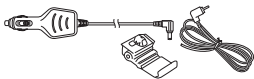

別売品のご案内

別売品は販売店でお買い求めいただけます。

- 車載用貼付スタンド
: CA-PT20D*

吸盤スタンドが取り付けられない場合、粘着テープとねじで取り付けることができます。

- 車載用取付キット(トレイ固定方式)
: CA-PT71D

1DNスペースにナビゲーションを固定する場合にご使用ください。

- シガーライターコード(12V車対応)
: CA-P12VD5D*

本機を他の車にのせかえるときにご使用ください。

- シガーライターコード(12V/24V車対応)
: CA-P24VD5D*

本機を他の車にのせかえるときにご使用ください。

- パーキングブレーキ接続ケーブル
(オートマチック車シフトレバー取付)
: CA-PMBX1D*

本機の走行/停車判定をパーキングブレーキに連動させたい場合に、ご使用ください。

※シフトレバー付のオートマチック車は、マグネットタイプで取り付けることができます。

- ACアダプター
: CA-PAC22D