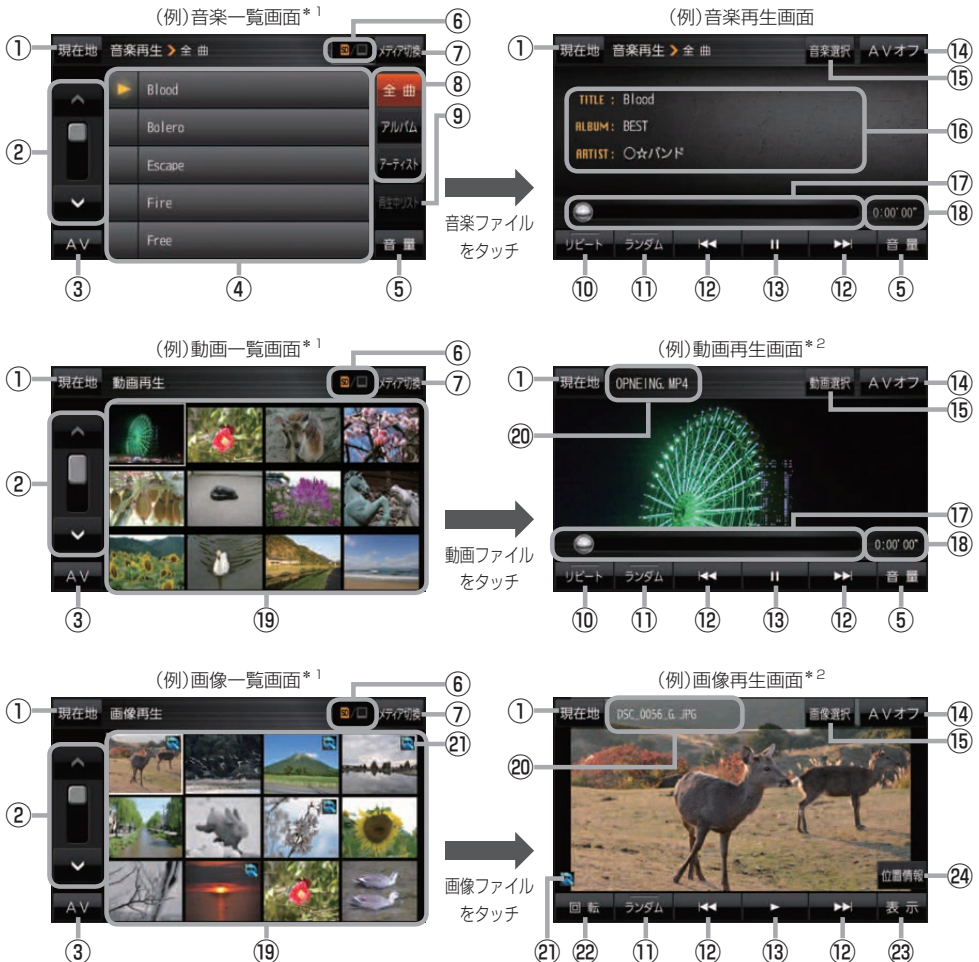

音楽／動画／画像について

SDメモリーカードまたはMyストックに保存されているファイルを本機で再生できます。

※本機を車で使用する場合、安全上の配慮から車を完全に停車したときのみ動画を見ることができます。
(走行中は音声のみになります。)

※再生できるファイルについて詳しくは「[P. H-2](#)」をご覧ください。

※SDメモリーカードに保存されているファイルを再生する場合は、操作を行う前にSDメモリーカードを差し込んでください。「[P. A-18](#)」

※AV選択画面で音楽モード／動画モード／画像モードにすると、各モードの一覧画面が表示されます。
「[P. H-5](#)」

* 1 印…各ファイルを表示するときに意図しない並べ替えが発生し、希望の順序にならない場合があります。

* 2 印…ボタン表示が消えている場合は、画面をタッチしてボタンを表示させてください。