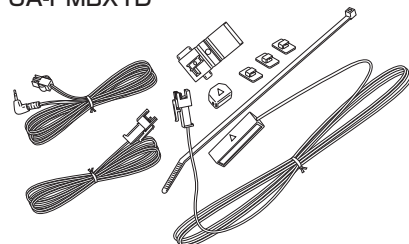

別売品のご案内

別売品は販売店でお買い求めいただけます。

①～⑤は「システムアップについて」N-68をご覧ください。

- GPS アンテナ ①
CA-PN20D

- 地上デジタルテレビ用フィルムアンテナ*
CA-PDTNF4D

- SSD ポータブルカーナビゲーション用
リモコン ②
CA-PRSD1D

- リヤビューカメラ接続ケーブル ③
CA-PBCX2D

※リヤビューカメラ／市販の映像出力ケーブル(RCAコード・VIDEO用)を接続する場合には必要です。

- リヤビューカメラ ④
CY-RC70KD

- アンテナ変換ケーブル ⑤
CA-PANX2D

※ご家庭で使用するアンテナ変換ケーブル(CA-PANX2D)は、フルセグモデル専用です。

- VICSアンテナ(フィルムアンテナ)
CA-PVANF3D

- VICSアンテナ(ケーブルタイプ)*
CA-PVAN10D

- シガーライターコード(12 V車対応)*
CA-P12VFD

- シガーライターコード(12 V/24 V車対応)
CA-P24VFD

- パーキングブレーキ接続ケーブル
(オートマチック車シフトレバー取付)
CA-PMBX1D

- ACアダプター*
CA-PAC30FD

*印…内容物と同等品です。
(参考: 11ページ)