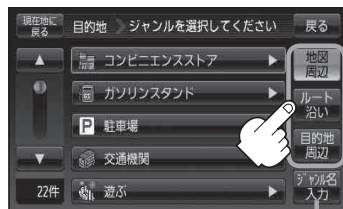

## 2 メニュー → 目的地 → 周辺施設 をタッチする。

[「B-19](#)

：ジャンル選択画面が表示されます。

### ■ 現在地またはスクロール先周辺を検索する場合

① **地図周辺** をタッチする。

### ■ ルート沿いにある施設を検索する場合

① **ルート沿い** をタッチする。

### ■ 目的地周辺にある施設を検索する場合

① **目的地周辺** をタッチする。

**ジャンル名入力** ボタン  
[「C-15](#)