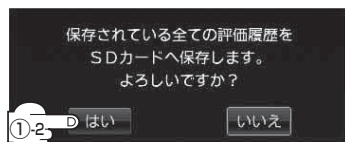

#### ① **一括SD保存** をタッチする。

: 保存されている全ての評価履歴をSDカードへ保存してもいいかどうかのメッセージが表示されるので **はい** をタッチすると履歴を保存し、**OK** をタッチするとエコドライブ評価履歴画面に戻ります。

(例)エコドライブ評価履歴の詳細画面