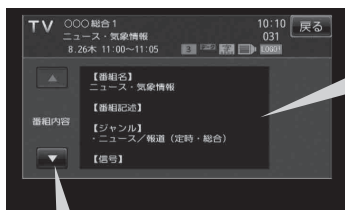

番組表を見る

- **番組の詳細情報を見る場合** さらに番組の詳細情報を見ることができます。

□ **一覧表示のとき**

- ① ▲ / ▼ / ◀ / ▶ (カーソルキー) で見たい番組を選択し、**説明** をタッチする。

(例) 番組表 一覧表示時

：番組内容画面が表示されます。

(例) 番組内容画面

つづきがある場合、▲ / ▼ タッチでスクロールさせることができます。

□ **リスト表示のとき**

- ① リストより見たい番組をタッチする。

(例) 番組表 リスト表示時

他の時間帯の詳細情報を見たい場合は ▲ / ▼ をタッチして、リストをスクロールさせてください。

内容

番組名……………番組のなまえ
番組記述……………番組の内容や出演者など
番組内容……………番組の内容(あらすじ)などを番組記述より詳しく表示
出演者……………出演者名
ジャンル……………番組のジャンル
信号……………525i、ステレオなどの情報
その他……………中止や延長、シリーズ番組の情報など
※上記の内容は情報がある項目のみ表示されます。

2 番組表を見たら **戻る** をタッチする。

：受信画面に戻ります。

お知らせ

- 番組表を一覧表示させているとき、▲ / ▼ / ◀ / ▶ (カーソルキー) を使って見たい番組を選択し、**決定** をタッチすると選択した受信画面を表示させることができます。
※表示できる番組は現在の時間帯で放送中のものに限りです。また、現在放送していない時間帯の番組を選択決定した場合でも受信される番組は現在の時間帯で放送中のものとなります。
- データ取得のため、番組表の内容を表示するまでに時間がかかる場合があります。またデータ取得中は背景の映像が消える場合があります。
- 番組表を表示中に番組表の更新があった場合は、表示内容が更新されます。
- 放送時間が未定の番組があるチャンネルなどは正しく表示できない場合があります。
- ワンセグの場合、表示できる時間帯が12セグより短くなります。
- 表示される番組表は最終選択時の状態を保持するため、J-21の手順 **1** の **番組** をタッチしたときに、一覧表示されるかリスト表示されるかは状態によって異なります。