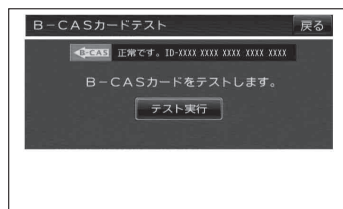

miniB-CASカード(ICカード)のテストをする

4

テスト実行 をタッチする。

:テストが実行され、正常に動作する状態であれば“正常です。”と表示されます。

5

設定を終えるには **戻る** をタッチして、表示させたい画面まで戻る。