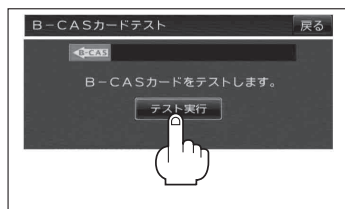

miniB-CASカード(ICカード)のテストをする

4

テスト実行 をタッチする。

:テストが実行され、正常に動作する状態であれば“正常です。”と表示されます。

5

設定を終えるには **戻る** をタッチして、表示させたい画面まで戻る。