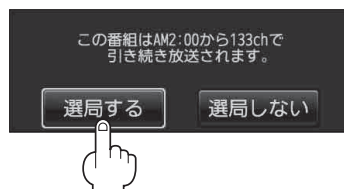

# リレーサービスの番組を見る

リレーサービスとは、番組の内容が予定の終了時間になっても終わらない場合に別のチャンネルで番組の続きを放送するサービスです。

※リレーサービスがある場合に、画面にメッセージが表示されます。

1

**選局する** をタッチする。

：チャンネルを選局し、受信画面が表示されます。

## お知らせ

- 番組の続きを見ない場合は、**選局しない** をタッチしてください。
- 録画中は、リレーサービスの機能は働きません。