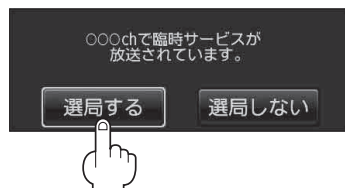

臨時サービスの番組を見る

放送中の番組に関連した臨時放送を別のチャンネルで放送する場合があります。

臨時放送が始まると、画面に“〇〇〇chで臨時サービスが放送されています。”と表示されます。

1

選局する をタッチする。

：チャンネルを選局し、受信画面が表示されます。

■ 臨時放送が終了した場合

：臨時放送が終了すると、画面に“臨時サービスが終了しましたので前のチャンネルを選局します。”と表示され、臨時放送に変える前のチャンネルに自動で戻ります。

お知らせ

- 臨時サービスは12セグのみのサービスです。
- 番組の続きを見ない場合は、**選局しない** をタッチしてください。
- 録画中は、臨時放送が始まっても通知や選局の機能は働きません。