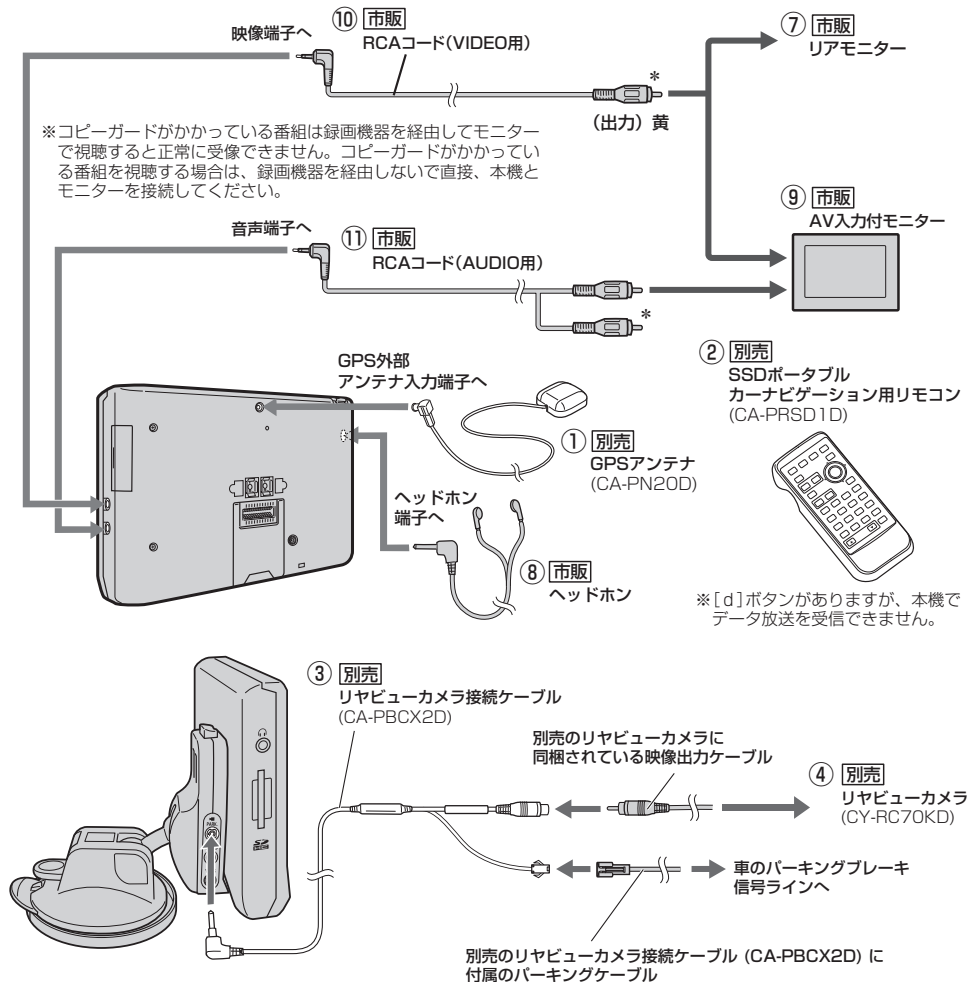

システムアップについて

①～⑤は別売品、⑥～⑪は市販品です。(下記番号と説明をご覧ください。)

※別売品につきましては「別売品のご案内」3、4ページをご覧ください。

お知らせ

本機に別売のリヤビューカメラ(CY-RC70KD)を接続する場合、別売のリヤビューカメラ接続ケーブル(CA-PBCX2D)に付属のパーキングケーブルを車のパーキングブレーキ信号ラインへ配線する必要があります。配線方法につきましては、別売のリヤビューカメラ接続ケーブル(CA-PBCX2D)に付属の取付説明書を参考にしてください。

* 印…市販のRCAコード(VIDEO用/AUDIO用)を接続した場合、モニターに出力される映像・音声につきましてはテレビ視聴を選択しているときのみとなります。他のモードは映像・音声の出力はできません。

※市販品につきましては市販の説明書をご覧ください。