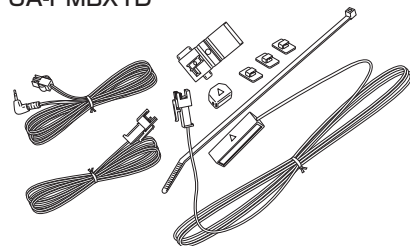

別売品のご案内

別売品は販売店でお買い求めいただけます。

①～⑤は「システムアップについて」O-68をご覧ください。

- GPS アンテナ ①
CA-PN20D

- 地上デジタルテレビ用フィルムアンテナ*
CA-PDTNF4D

- SSD ポータブルカーナビゲーション用
リモコン ②
CA-PRSD1D

- リヤビューカメラ接続ケーブル ③
CA-PBCX2D

※リヤビューカメラ／市販の映像出力ケーブル(RCAコード・VIDEO用)を接続する場合には必要です。

- リヤビューカメラ ④
CY-RC70KD

- アンテナ変換ケーブル ⑤
CA-PANX2D

※家庭で使用するアンテナ変換ケーブル(CA-PANX2D)は、フルセグモデル専用です。

- VICS アンテナ(フィルムアンテナ)
CA-PVANF3D

- VICS アンテナ(ケーブルタイプ)*
CA-PVAN10D

- シガーライターコード(12V車対応)*
CA-P12VFD

- シガーライターコード(12V/24V車対応)
CA-P24VFD

- パーキングブレーキ接続ケーブル
(オートマチック車シフトレバー取付)
CA-PMBX1D

- ACアダプター*
CA-PAC30FD

*印…内容物と同等品です。
(参考：11ページ)