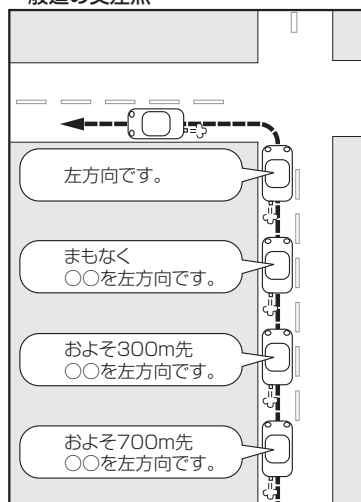

音声案内について

目的地までのルート案内時に、右左折する交差点などに近づくると自動的に音声で案内が流れます。

一般道の交差点*1

* 1印…交差点名がある場合は、交差点名を音声案内します。

高速道路入口

一般道の連続した交差点*2

* 2印…連続した交差点が三つ以上続く場合に案内します。

高速道路出口