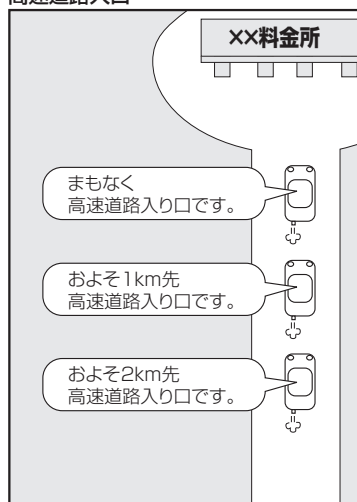

音声案内について

目的地までのルート案内時に、右左折する交差点などに近づくると自動的に音声で案内が流れます。

一般道の交差点*1

* 1印…交差点名がある場合は、交差点名を音声案内します。

高速道路入口

一般道の連続した交差点*2

* 2印…連続した交差点が三つ以上続く場合に案内します。

高速道路出口