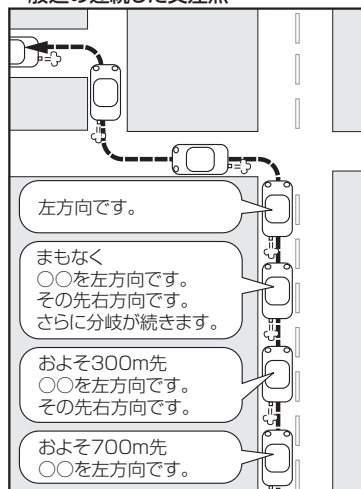

音声案内について

目的地までのルート案内時に、右左折する交差点などに近づくると自動的に音声で案内が流れます。

一般道の交差点*1

* 1印…交差点名がある場合は、交差点名を音声案内します。

高速道路入口

一般道の連続した交差点*2

* 2印…連続した交差点が三つ以上続く場合に案内します。

高速道路出口