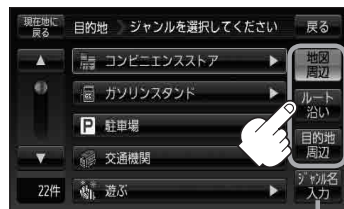

地図上のカーソル(-|-)を検索したい施設の場所に合わせる。

[「地図スクロール\(地図を動かす\)」B-15](#)

2 メニュー → 目的地 → 周辺施設 をタッチする。

[「B-19](#)

：ジャンル選択画面が表示されます。

3 検索場所を選択する

■ 現在地またはスクロール先周辺を検索する場合

① **地図周辺** をタッチする。

■ ルート沿いにある施設を検索する場合

① **ルート沿い** をタッチする。

■ 目的地周辺にある施設を検索する場合

① **目的地周辺** をタッチする。

ジャンル名入力 ボタン
[「C-15](#)

お知らせ

- ルートを設定していない場合は **ルート沿い** / **目的地周辺** は選択できません。(ボタンが暗くなります)
- 現在地 / スクロール先 / 目的地周辺を検索する場合は、現在地から半径 10km 以内に存在する施設を最大 100 件まで表示します。
- ルート沿いにある施設を検索する場合は現在地からルートの進行方向にそって 10km 以内で、ルートの左右約 100m 以内に存在する施設を最大 100 件まで表示します。現在地が設定したルートから離れすぎている場合は検索できません。
- **地図周辺** / **ルート沿い** / **目的地周辺** では、リストに表示される施設は異なります。