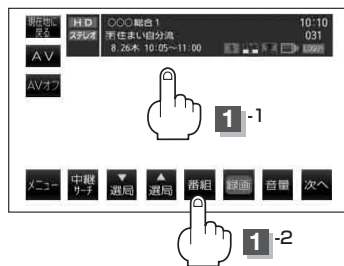

# 番組表を見る

受信中のチャンネルの電子番組表(EPG)を表示し、現在放送中の番組や今後放送される番組を確認したり、番組の詳細情報を見ることができます。

## 1 画面をタッチし、**番組** をタッチする。

：番組表が表示されます。

(例) 番組表 一覧表示時

日付曜日

チャンネル番号  
放送局名表示

時間帯表示

番組表表示

選択中の番組のチャンネルや放送局名・日付曜日などを表示

**表示** をタッチすると番組表をリスト表示に切り替えることができます。

▲ / ▼ / ◀ / ▶ (カーソルキー) を使って番組表をスクロールさせることができます。

(例) 番組表 リスト表示時

▲ / ▼ を使ってリストをスクロールさせることができます。

放送局名/日付曜日表示

放送時間と番組名を表示

**表示** をタッチすると番組表を一覧表示に切り替えることができます。

テレビ視聴