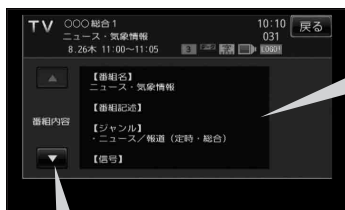

番組表を見る

- **番組の詳細情報を見る場合** さらに番組の詳細情報を見ることができます。

□ **一覧表示のとき**

- ① ▲ / ▼ / ◀ / ▶ (カーソルキー) で見たい番組を選択し、**説明** をタッチする。

(例) 番組表 一覧表示時

：番組内容画面が表示されます。

(例) 番組内容画面

つづきがある場合、▲ / ▼ タッチでスクロールさせることができます。

□ **リスト表示のとき**

- ① リストより見たい番組をタッチする。

(例) 番組表 リスト表示時

他の時間帯の詳細情報を見たい場合は ▲ / ▼ をタッチして、リストをスクロールさせてください。

内容

番組名……………番組のなまえ
番組記述……………番組の内容や出演者など
番組内容……………番組の内容(あらすじ)などを番組記述より詳しく表示
出演者……………出演者名
ジャンル……………番組のジャンル
信号……………525i、ステレオなどの情報
その他……………中止や延長、シリーズ番組の情報など
※上記の内容は情報がある項目のみ表示されます。

2 番組表を見たら **戻る** をタッチする。

：受信画面に戻ります。

お知らせ

- 番組表を一覧表示させているとき、▲ / ▼ / ◀ / ▶ (カーソルキー) を使って見たい番組を選択し、**決定** をタッチすると選択した受信画面を表示させることができます。
※表示できる番組は現在の時間帯で放送中のものに限りません。また、現在放送していない時間帯の番組を選択決定した場合でも受信される番組は現在の時間帯で放送中のものとなります。
- データ取得のため、番組表の内容を表示するまでに時間がかかる場合があります。またデータ取得中は背景の映像が消える場合があります。
- 番組表を表示中に番組表の更新があった場合は、表示内容が更新されます。
- 放送時間が未定の番組があるチャンネルなどは正しく表示できない場合があります。
- ワンセグの場合、表示できる時間帯が12セグより短くなります。
- 表示される番組表は最終選択時の状態を保持するため、J-21の手順 **1** の **番組** をタッチしたときに、一覧表示されるかリスト表示されるかは状態によって異なります。