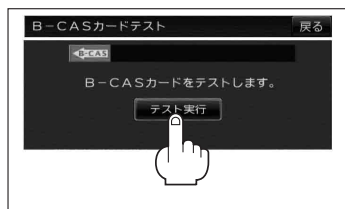

miniB-CASカード(ICカード)のテストをする

4

テスト実行 をタッチする。

:テストが実行され、正常に動作する状態であれば“正常です。”と表示されます。

5

設定を終えるには **戻る** をタッチして、表示させたい画面まで戻る。