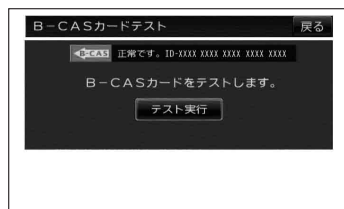

miniB-CASカード(ICカード)のテストをする

4

テスト実行 をタッチする。

:テストが実行され、正常に動作する状態であれば“正常です。”と表示されます。

5

設定を終えるには **戻る** をタッチして、表示させたい画面まで戻る。