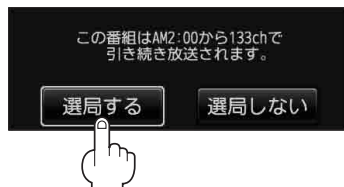

# リレーサービスの番組を見る

リレーサービスとは、番組の内容が予定の終了時間になっても終わらない場合に別のチャンネルで番組の続きを放送するサービスです。

※リレーサービスがある場合に、画面にメッセージが表示されます。

1

**選局する** をタッチする。

：チャンネルを選局し、受信画面が表示されます。

## お知らせ

- 番組の続きを見ない場合は、**選局しない** をタッチしてください。
- 録画中は、リレーサービスの機能は働きません。