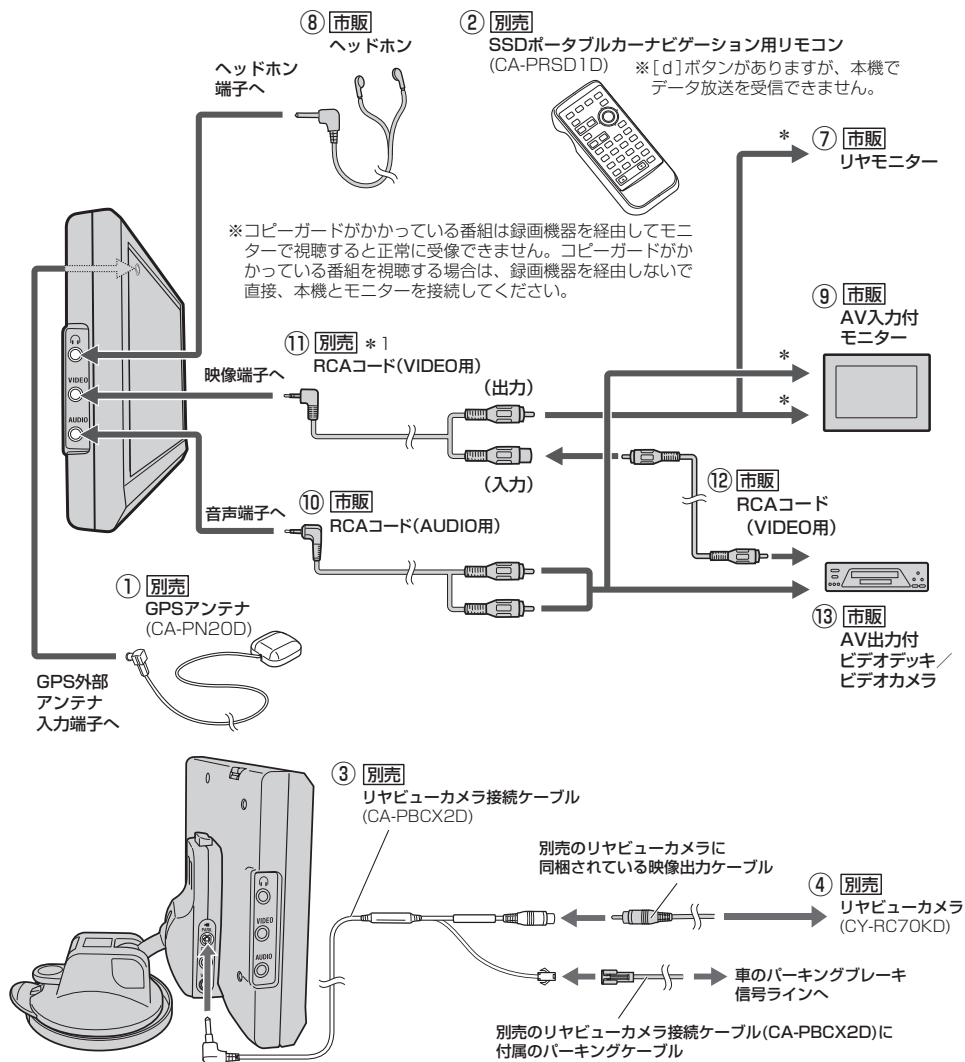

システムアップについて

①～⑤、⑪は別売品、⑥～⑩、⑫、⑬は市販品です。(下記番号と説明をご覧ください。)

※別売品につきましては「別売品のご案内」3、4ページをご覧ください。

お知らせ

本機に別売のリヤビューカメラ(CY-RC70KD)を接続する場合、別売のリヤビューカメラ接続ケーブル(CA-PBCX2D)に付属のパーキングケーブルを車のパーキングブレーキ信号ラインへ配線する必要があります。配線方法につきましては、別売のリヤビューカメラ接続ケーブル(CA-PBCX2D)に付属の取付説明書を参考にしてください。

* 印…別売のRCAコード(VIDEO用)と市販のRCAコード(AUDIO用)を接続した場合、モニターに出力される映像・音声につきましてはテレビ視聴を選択しているときのみとなります。他のモードは映像・音声の出力はできません。

* 1 印…Panasonicサービスセンター扱い【保】「保証とアフターサービス」0-73

※市販品につきましては市販の説明書をご覧ください。