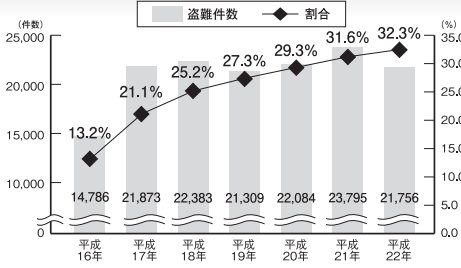

今カーナビが危ない!

全国で24分に1台のカーナビが盗難被害に遭っています。

カーナビゲーションの盗難被害状況

部品ねらい被害におけるカーナビ盗難の件数と割合

出典:警察庁犯罪統計 平成22年は暫定値

製造番号があれば被害品の発見、返還がしやすくなります。

盗難被害に遭わないように、防犯対策に気を付けましょう。

! 製造番号が記載された保証書類は大切に保管し、ハガキまたはWEBでユーザー登録を行きましょう。