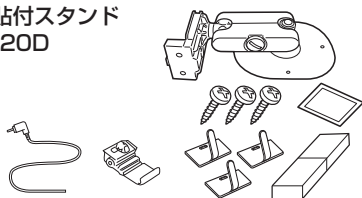

- リヤビューカメラ ⑤
CY-RC51KD

- アンテナ変換ケーブル ⑥
CA-PANX1D

- VICS アンテナ(フィルムタイプ)
CA-PVANF3D

- VICS アンテナ(ケーブルタイプ)*
CA-PVAN10D

- 車載用貼付スタンド
CA-PT20D

- 車載用取付キット(トレイ固定方式)
CA-PT71D

- ワンセグアンテナ用フィルムエレメント
CA-PFL26DTD

※本別売品はフィルムエレ