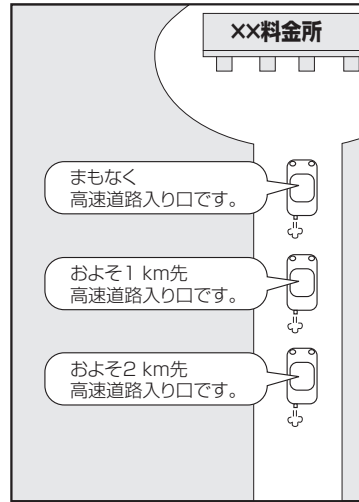

目的地までのルート案内時に、右左折する交差点などに近づく自動的に音声で案内が流れます。

一般道の交差点*1

* 1印…交差点名がある場合は、交差点名を音声案内します。

高速道路入口

一般道の連続した交差点*2

* 2印…連続した交差点が三つ以上続く場合に案内します。

高速道路出口