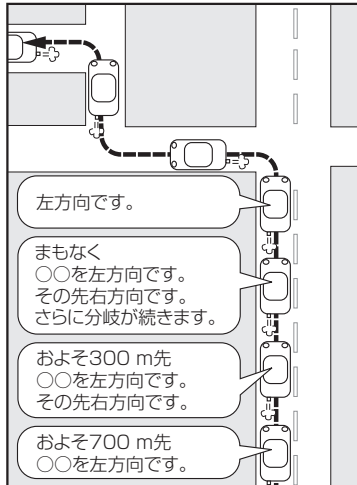

目的地までのルート案内時に、右左折する交差点などに近づく自動的に音声で案内が流れます。

一般道の交差点*1

* 1印…交差点名がある場合は、交差点名を音声案内します。

高速道路入口

一般道の連続した交差点*2

* 2印…連続した交差点が三つ以上続く場合に案内します。

高速道路出口