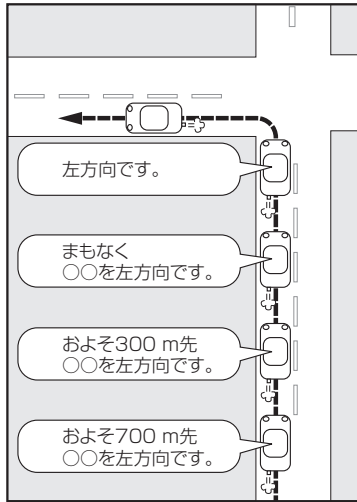

目的地までのルート案内時に、右左折する交差点などに近づく自動的に音声で案内が流れます。

一般道の交差点*1

* 1印…交差点名がある場合は、交差点名を音声案内します。

高速道路入口

一般道の連続した交差点*2

* 2印…連続した交差点が三つ以上続く場合に案内します。

高速道路出口