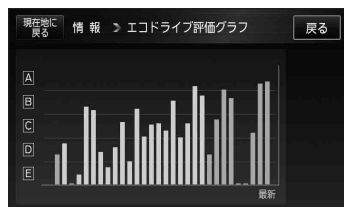

### グラフ表示で見る

## 1

F-5手順 **1** に従って操作し、**グラフ** をタッチする。

: グラフ画面が表示されます。  
評価グラフは最大30件まで表示されます。

(例)エコドライブ情報画面

(例)エコドライブ評価グラフ