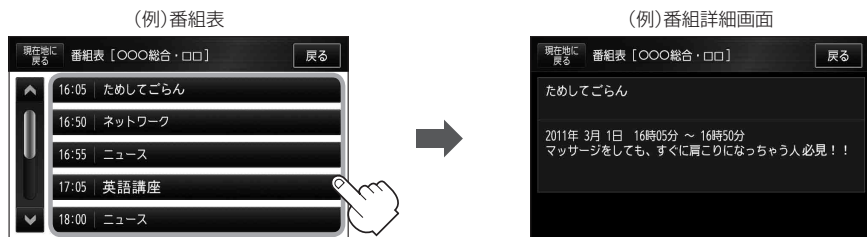

# 番組表を見る

受信中のチャンネルの電子番組表(EPG)を表示し、現在放送中の番組や今後放送される番組を確認したり、番組の詳細情報を見ることができます。

## 1 画面をタッチし、**番組**をタッチする。

：番組表が表示されます。

※さらに番組の詳細情報を確認する場合は、下記手順**2**へ進んでください。

番組の詳細情報を確認しない場合は、下記手順**3**へ進んでください。

## 2 番組表の中から詳細内容を確認したい番組をタッチする。

：番組詳細画面が表示され、内容確認ができます。