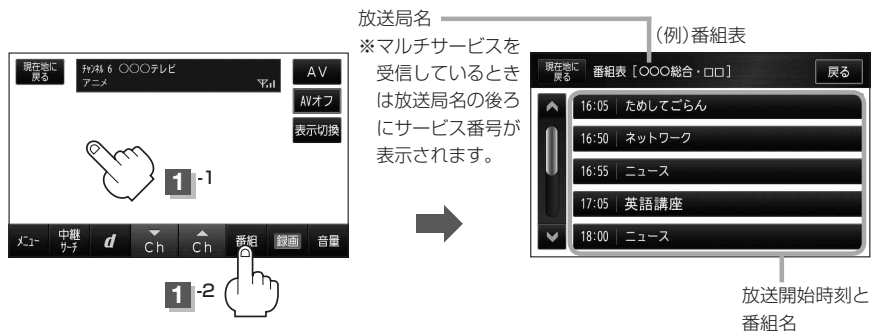

# 番組表を見る

受信中のチャンネルの電子番組表(EPG)を表示し、現在放送中の番組や今後放送される番組を確認したり、番組の詳細情報を見ることができます。

## 1 画面をタッチし、**番組**をタッチする。

：番組表が表示されます。

※さらに番組の詳細情報を確認する場合は、下記手順**2**へ進んでください。

番組の詳細情報を確認しない場合は、下記手順**3**へ進んでください。

## 2 番組表の中から詳細内容を確認したい番組をタッチする。

：番組詳細画面が表示され、内容確認ができます。