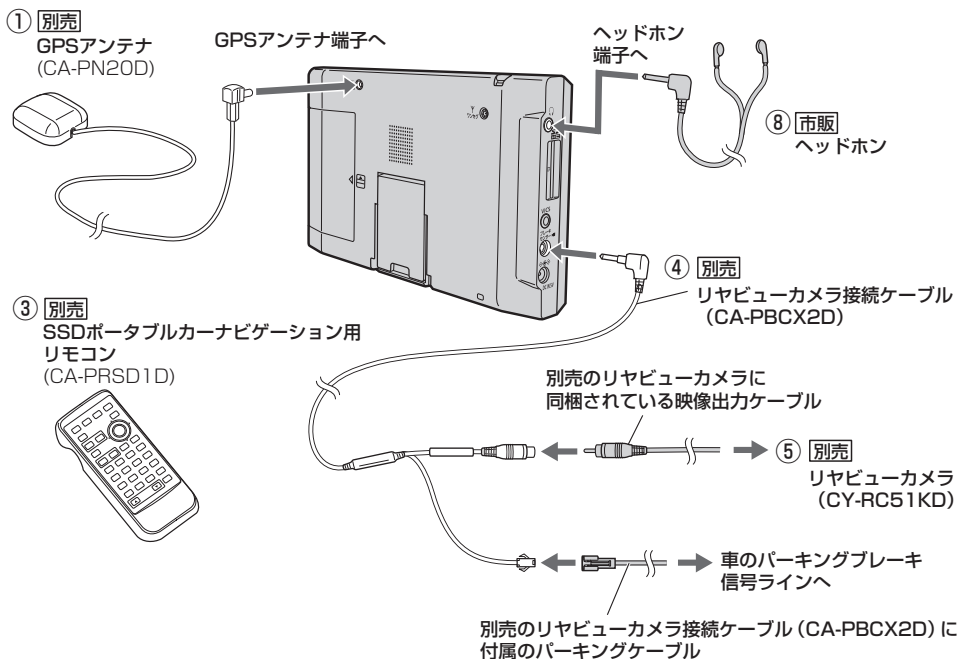

システムアップについて

①～⑥は別売品、⑦、⑧は市販品です。(下記番号と説明をご覧ください。)
※別売品につきましては「別売品のご案内」11、12ページをご覧ください。

お知らせ

本機に別売の車載用リヤビューカメラ(CY-RC51KD)を接続する場合、別売のリヤビューカメラ接続ケーブル(CA-PBCX2D)に付属のパーキングケーブルを車のパーキングブレーキ信号ラインへ配線する必要があります。配線方法につきましては、別売のリヤビューカメラ接続ケーブル(CA-PBCX2D)に付属の取付説明書を参考にしてください。

車でテレビ(ワンセグ)を見る

車に別売のワンセグ用フィルムアンテナ(CA-PDTNF26D)を使用してテレビ(ワンセグ)の映像を見ることができます。