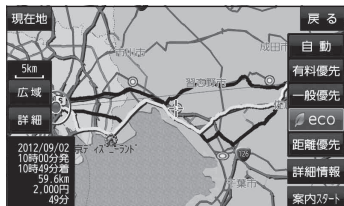

スタイリッシュデザイン

凹凸のないフラットパネルでスタイリッシュさと高級感を演出

優れた操作性

地図画面に表示されるボタンを減らして、ひろびろ地図表示

よく使う機能はランチャーに登録して、ショートカット操作

☎ B-3、F-13

こだわりのナビ機能搭載

ecoルート探索で燃費を考慮したルート案内

☎ D-2

進化したAV機能

地図画面とテレビ(ワンセグ)などの映像を同時表示

※走行中は、同時表示不可

☎ B-17