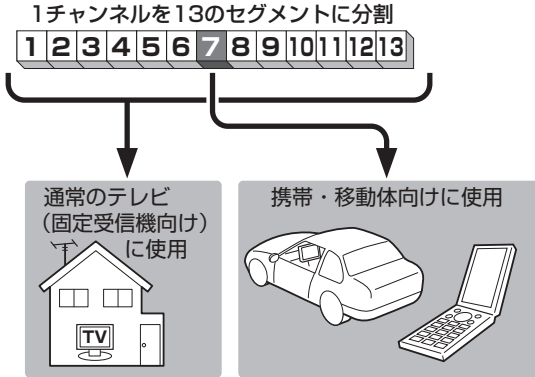

テレビ(ワンセグ)について

本機では地上デジタルテレビ放送の携帯・移動体向けサービス「ワンセグ」を見ることができます。なお、地上デジタルテレビ放送や地上デジタルテレビ放送の携帯・移動体向けサービス「ワンセグ」は、地上アナログ放送のUHF帯の電波を使用して放送されています。

お知らせ

「ワンセグ」サービスの詳細については、下記ホームページなどでご確認ください。
社団法人 デジタル放送推進協会 <http://www.dpa.or.jp/>

ワンセグは13個のセグメントのうちの1つを使って、携帯電話などの小型機器に向けた地上デジタルテレビ放送です。ワンセグの番組内容は、12セグメントを使っている通常のテレビ(固定受信機向け)の番組内容と異なる場合があります。

周波数再編(リパック)について

2011年7月24日の地上アナログ放送終了後から、周波数再編が実施されるためチャンネル周波数が予告なく変更になる場合があります。これまで視聴できたチャンネルが映らなくなった場合は、本機で再スキャン(メニュー5)を行ってください。

マルチサービスについて

マルチサービスとは、1つの放送局が同じ周波数で複数の番組(サービス)を放送している運用形態のことです。番組内容は放送局によって異なりますが、地域や時間帯によっては、放送されていないことがあります。

テレビ(ワンセグ)の画像について

地上デジタルテレビ放送「ワンセグ」は、各放送局から送られてくるデータをそのまま表示しています。データによって画像の大きさ(比率)が異なります。チャンネルを変えたり、CMや次の番組に変わったときなど、下記のように画像の周りや左右、上下が黒く表示されるなど、不自然な画像になる場合があります。