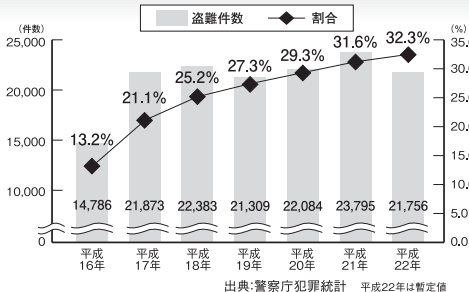

カーナビゲーションを購入された皆様に伝えたいことがあります

今カーナビが危ない!

全国で24分に1台のカーナビが盗難被害に遭っています。

カーナビゲーションの盗難被害状況

部品ねらい被害におけるカーナビ盗難の件数と割合

出典:警察庁犯罪統計 平成22年は暫定値

製造番号があれば被害品の発見、返還がしやすくなります。

盗難被害に遭わないように、防犯対策に気を付けましょう。