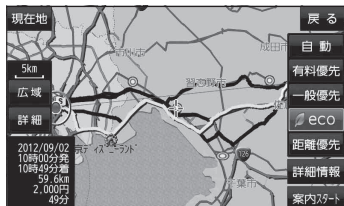

## 優れた操作性

地図画面に表示されるボタンを減らして、ひろびろ地図表示

よく使う機能はランチャーに登録して、ショートカット操作

☑ B-3、G-13

## こだわりのナビ機能搭載

ecoルート探索で燃費を考慮したルート案内

☑ E-2