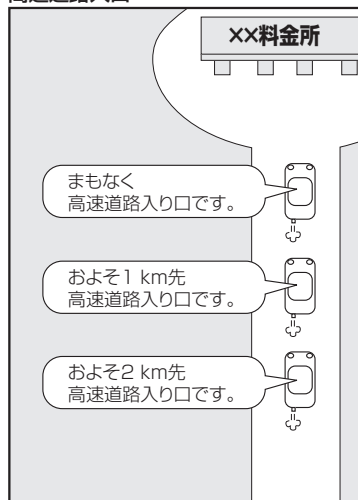

目的地までのルート案内時に、右左折する交差点などに近づくと自動的に音声で案内が流れます。

一般道の交差点*1

* 1印…交差点名がある場合は、交差点名を音声案内します。

高速道路入口

一般道の連続した交差点*2

* 2印…交差点が連続している場合に案内します。

高速道路出口