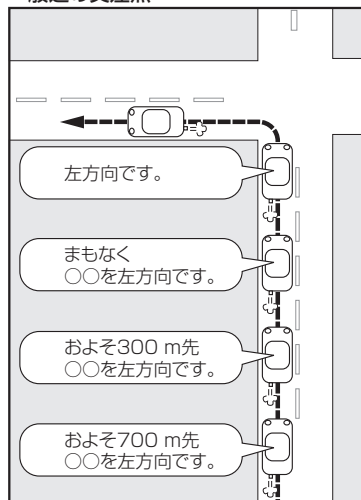

目的地までのルート案内時に、右左折する交差点などに近づくと自動的に音声で案内が流れます。

### 一般道の交差点\*1

\* 1印…交差点名がある場合は、交差点名を音声案内します。