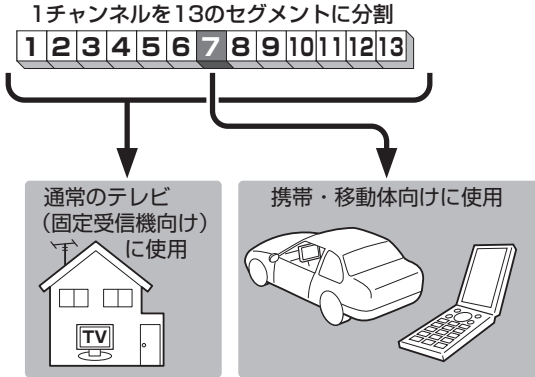

テレビ(ワンセグ)について

本機では地上デジタルテレビ放送の携帯・移動体向けサービス「ワンセグ」を見ることができます。なお、地上デジタルテレビ放送や地上デジタルテレビ放送の携帯・移動体向けサービス「ワンセグ」は、地上アナログ放送のUHF帯の電波を使用して放送されています。

お知らせ

「ワンセグ」サービスの詳細については、下記ホームページなどでご確認ください。
社団法人 デジタル放送推進協会 <http://www.dpa.or.jp/>

ワンセグは13個のセグメントのうちの一つを使って、携帯電話などの小型機器に向けた地上デジタルテレビ放送です。ワンセグの番組内容は、12セグメントを使っている通常のテレビ(固定受信機向け)の番組内容と異なる場合があります。

周波数再編(リパック)について

2011年7月24日の地上アナログ放送終了後から、周波数再編が実施されるためチャンネル周波数が予告なく変更になる場合があります。これまで視聴できたチャンネルが映らなくなった場合は、本機で再スキャン(ⓁⓂK-5)を行ってください。

マルチサービスについて

マルチサービスとは、1つの放送局が同じ周波数で複数の番組(サービス)を放送している運用形態のことです。番組内容は放送局によって異なりますが、地域や時間帯によっては、放送されていないことがあります。

テレビ(ワンセグ)の画像について

地上デジタルテレビ放送「ワンセグ」は、各放送局から送られてくるデータをそのまま表示しています。データによって画像の大きさ(比率)が異なります。チャンネルを変えたり、CMや次の番組に変わったときなど、下記のように画像の周りや左右、上下が黒く表示されるなど、不自然な画像になる場合があります。