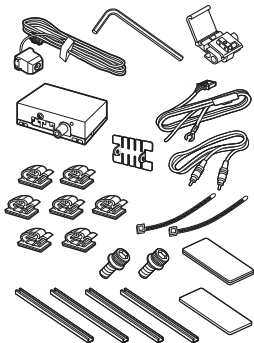

別売品のご案内

別売品は販売店でお買い求めいただけます。

- GPS アンテナ
： CA-PN20D

車内でのGPS衛星の電波の受信を安定させます。

- ワンセグ用フィルムアンテナ
： CA-PDTNF26D

車でテレビ(ワンセグ)の受信を安定させます。

- SSD ポータブルカーナビゲーション用リモコン
： CA-PRSD1D

リモコンで操作することができます。

- リヤビューカメラ接続ケーブル
： CA-PBCX2D

リヤビューカメラ/市販の映像出力ケーブル(RCAコード・ビデオ用)を接続する場合があります。

- リヤビューカメラ
： CY-RC70KD

必要に応じてカメラの映像に切り換え、自車周辺の様子を確認することができます。

- アンテナ変換ケーブル
： CA-PANX1D

アンテナ変換ケーブルと市販のF型テレビ接続ケーブルを接続することにより、ご家庭でテレビ(ワンセグ)の映像を見ることができます。

- FM-VICS用アンテナ(のせかえ用)
： CA-VA010D *1

FM-VICSの受信を安定させます。

- 車載用貼付スタンド
： CA-PT20D *2

スタンドを粘着テープとねじで固定することができます。吸盤スタンドが取り付けられない場合にご使用ください。

- 車載用取付キット(トレイ固定方式)
： CA-PT71D

1DNスペースにナビゲーションを固定する場合にご使用ください。